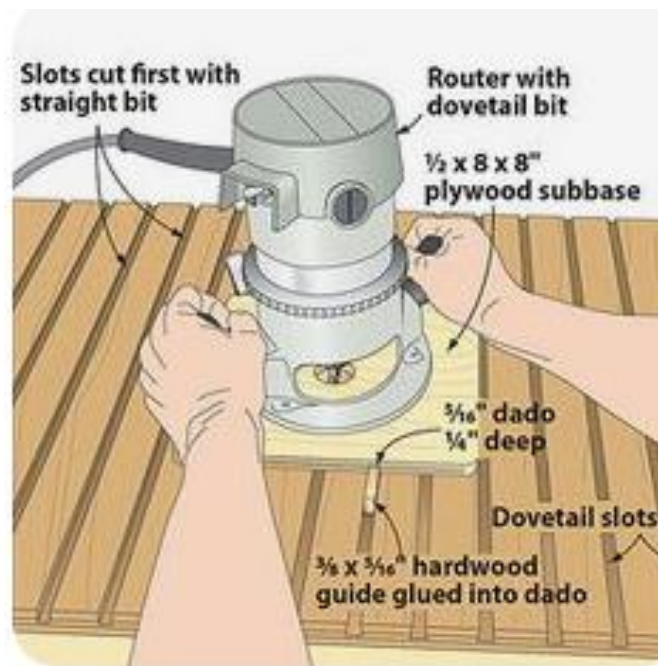

Saws & Other Power Tools