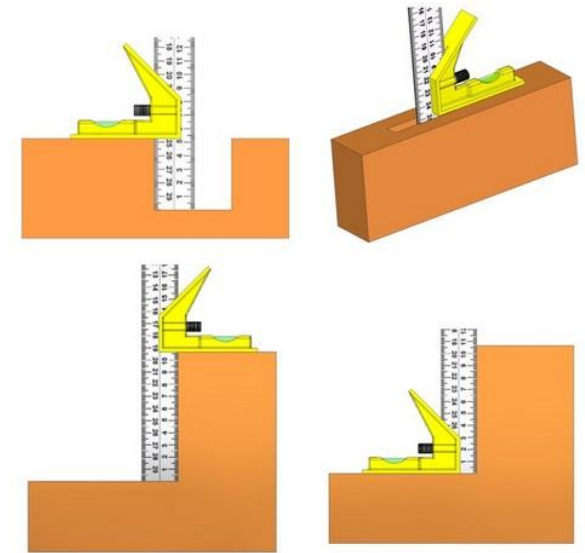

ที่อุดหูชนิดพลาสติก หรือยาง

ที่ครอบหู

Safety Items & Measuring Tools

แว่นครอบตา

กระบังป้องกันใบหน้า

Safety Items & Measuring Tools

Safety Items & Measuring Tools

Safety Items & Measuring Tools

การใช้งาน เครื่องมือปรับระดับ

FIGURA 52

การใช้งาน เครื่องมือปรับระดับ

ระดับน้ำมีลักษณะเป็นหลอดแก้ว อะคริลิกใส
หรือพลาสติกใสมีน้ำและฟองอากาศ

มีหลอดแก้ว 3 หลอดวางไว้
ตั้งฉากกันและทำมุม 45 องศา

โดยนำระดับน้ำมาวางลงบนพื้นที่ที่
ต้องการตรวจหรือวางให้ขนานกับจุดที่ต้องการวัด