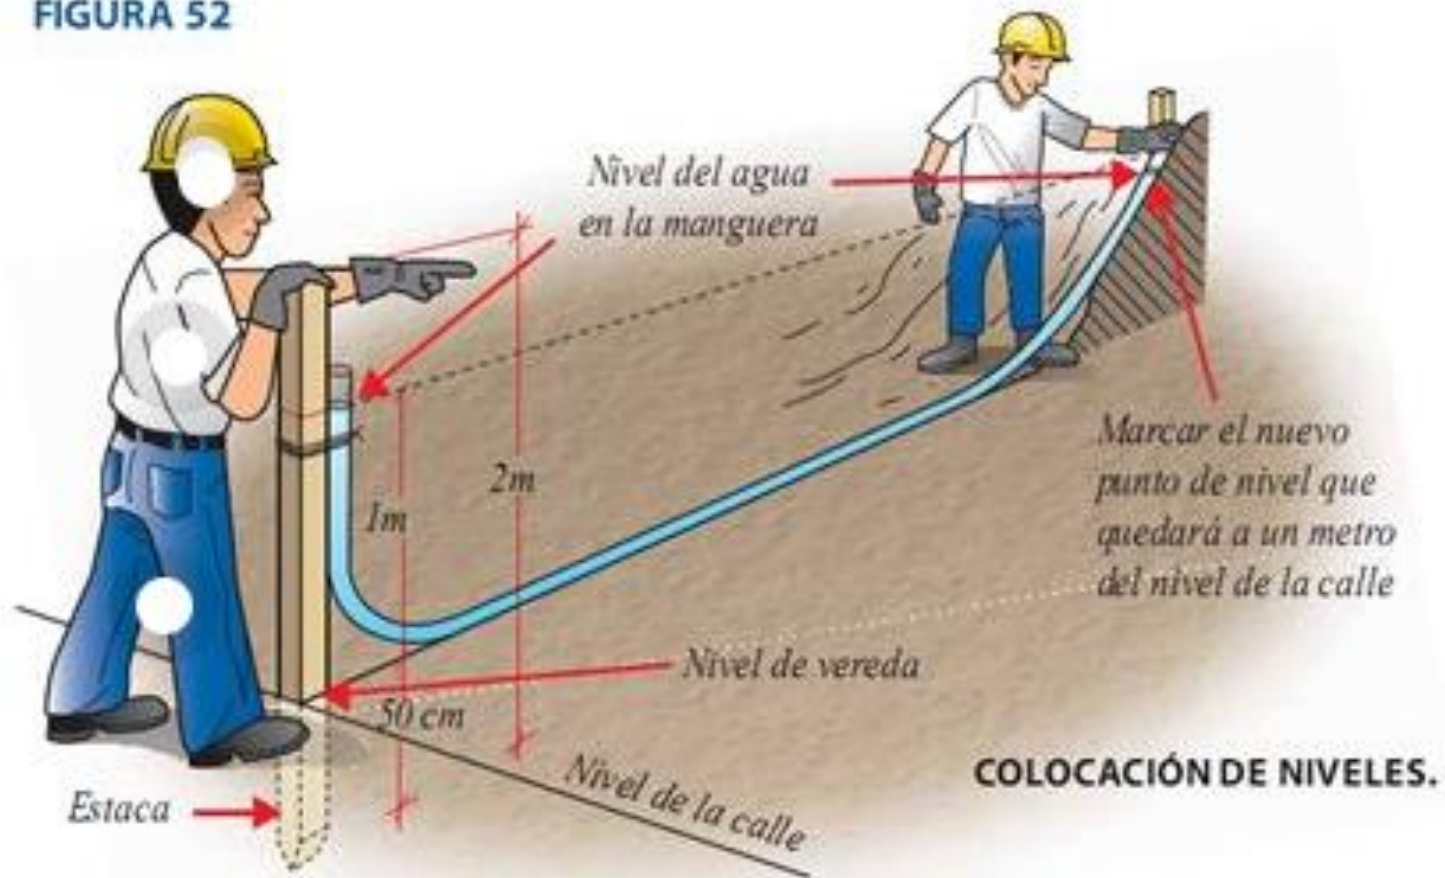

การใช้งาน เครื่องมือปรับระดับ

FIGURA 52

การใช้งาน เครื่องมือปรับระดับ

ระดับน้ำมีลักษณะเป็นหลอดแก้ว อะคริลิกใส
หรือพลาสติกใสมีน้ำและฟองอากาศ

มีหลอดแก้ว 3 หลอดวางไว้
ตั้งฉากกันและทำมุม 45 องศา

โดยนำระดับน้ำมาวางลงบนพื้นที่ที่
ต้องการตรวจหรือวางให้ขนานกับจุดที่ต้องการวัด

ถ้าฟองอากาศไหลมาอยู่ตรงกลางหลอด
หรืออยู่ในจุดที่ทำเครื่องหมายระบุเอาไว้
แสดงว่าระดับดังกล่าวขนานหรือตั้งฉากแล้ว

การใช้งาน เครื่องมือปรับระดับ

เกรียงชนิดต่าง ๆ

เครื่องมือทั่วไปงานคอนกรีต

เครื่องมืองานประปาและสุขาภิบาล