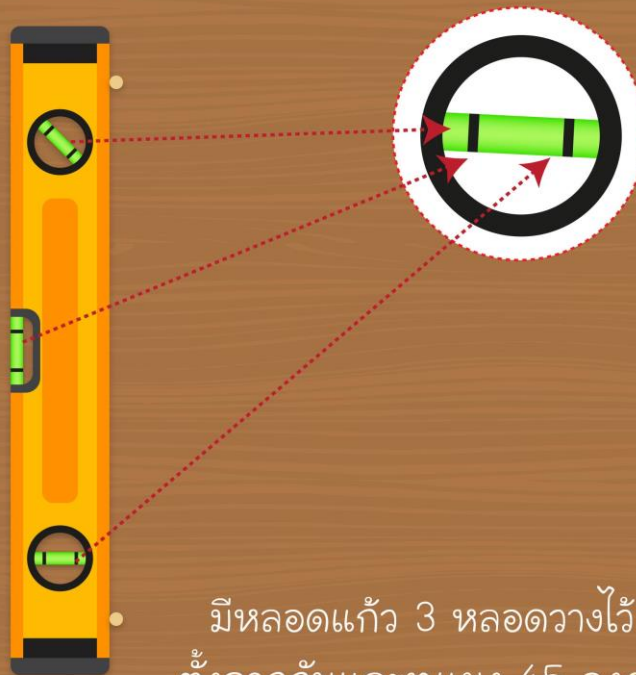

การใช้งาน เครื่องมือปรับระดับ

FIGURA 52

การใช้งาน เครื่องมือปรับระดับ

ระดับน้ำมีลักษณะเป็นหลอดแก้ว อะคริลิกใส
หรือพลาสติกใสมีน้ำและฟองอากาศ

มีหลอดแก้ว 3 หลอดวางไว้
ตั้งฉากกันและทำมุม 45 องศา

โดยนำระดับน้ำมาวางลงบนพื้นที่ที่
ต้องการตรวจหรือวางให้ขนานกับจุดที่ต้องการวัด

ถ้าฟองอากาศไหลมาอยู่ตรงกลางหลอด
หรืออยู่ในจุดที่ทำเครื่องหมายระบุเอาไว้
แสดงว่าระดับดังกล่าวขนานหรือตั้งฉากแล้ว

การใช้งาน เครื่องมือปรับระดับ

เกรียงชนิดต่าง ๆ

เครื่องมือทั่วไปงานคอนกรีต

เครื่องมืองานประปาและสุขาภิบาล