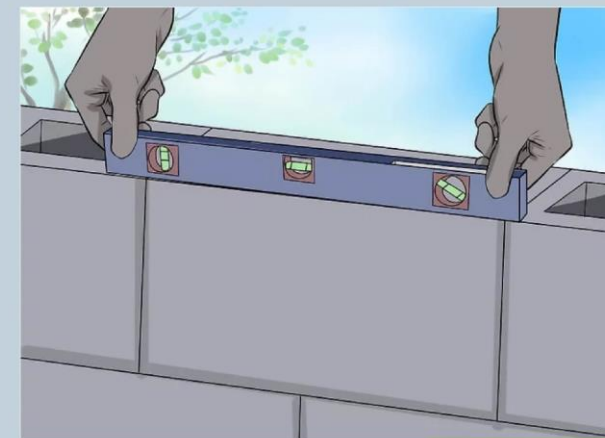

การใช้งาน เครื่องมือปรับระดับ

FIGURA 52

การใช้งาน เครื่องมือปรับระดับ

ระดับน้ำมีลักษณะเป็นหลอดแก้ว อะคริลิกใส
หรือพลาสติกใสมีน้ำและฟองอากาศ

มีหลอดแก้ว 3 หลอดวางไว้
ตั้งฉากกันและทำมุม 45 องศา

โดยนำระดับน้ำมาวางลงบนพื้นที่ที่
ต้องการตรวจหรือวางให้ขนานกับจุดที่ต้องการวัด

ถ้าฟองอากาศไหลมาอยู่ตรงกลางหลอด
หรืออยู่ในจุดที่ทำเครื่องหมายระบุเอาไว้
แสดงว่าระดับดังกล่าวขนานหรือตั้งฉากแล้ว

การใช้งาน เครื่องมือปรับระดับ

เกรียงชนิดต่าง ๆ

เครื่องมือทั่วไปงานคอนกรีต

เครื่องมืองานประปาและสุขาภิบาล