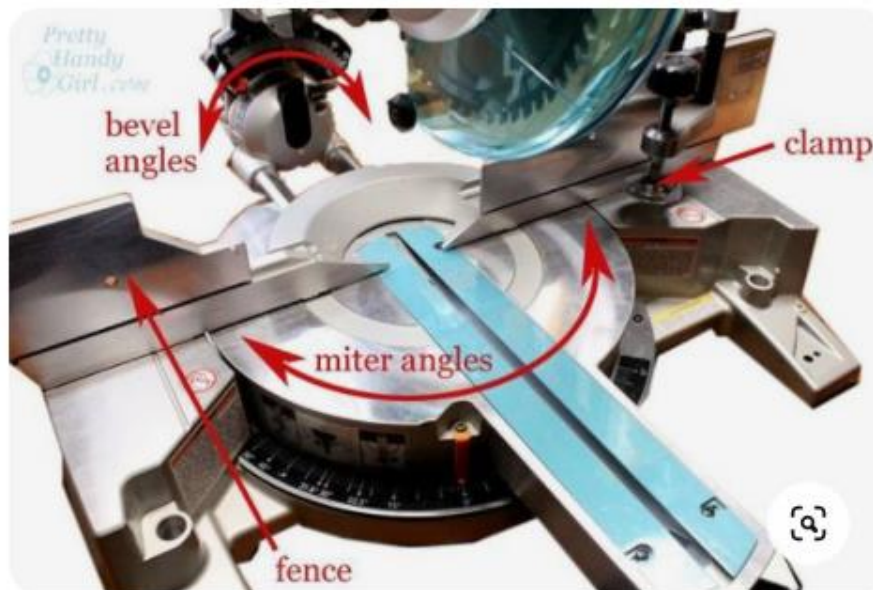

Saws & Other Power Tools