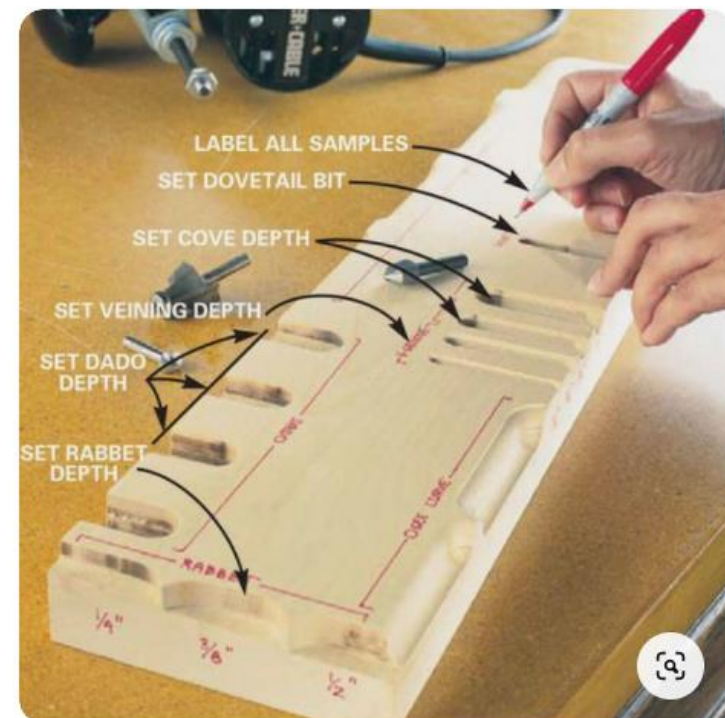

Saws & Other Power Tools