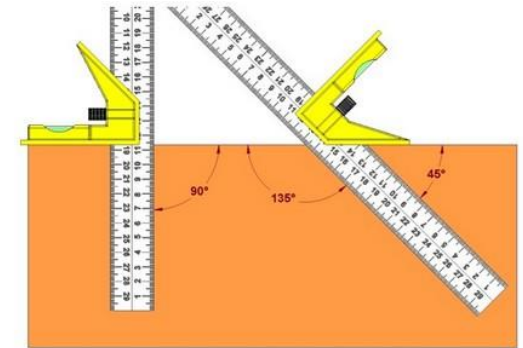

ที่อุดหูชนิดพลาสติก หรือยาง

ที่ครอบหู

Safety Items & Measuring Tools

แว่นครอบตา

กระบังป้องกันใบหน้า

Safety Items & Measuring Tools

Safety Items & Measuring Tools

Safety Items & Measuring Tools

การใช้งาน เครื่องมือปรับระดับ

FIGURA 52

การใช้งาน เครื่องมือปรับระดับ

ระดับน้ำมีลักษณะเป็นหลอดแก้ว อะคริลิกใส
หรือพลาสติกใสมีน้ำและฟองอากาศ

มีหลอดแก้ว 3 หลอดวางไว้
ตั้งฉากกันและทำมุม 45 องศา

โดยนำระดับน้ำมาวางลงบนพื้นที่ที่
ต้องการตรวจหรือวางให้ขนานกับจุดที่ต้องการวัด